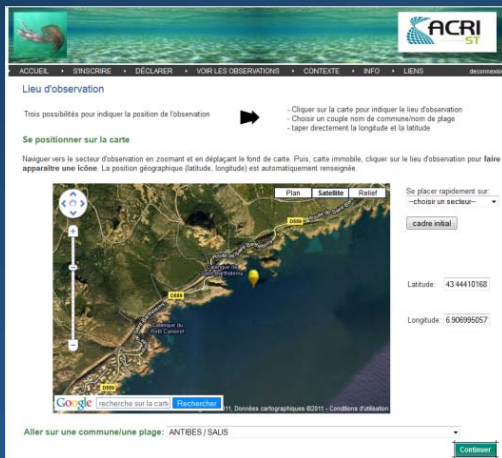

VOUS AUSSI

PARTICIPEZ AU RÉSEAU D'OBSERVATION DE MÉDUSES EN MÉDITERRANÉE !

<http://meduse.acri.fr>

1. Transmettez vos observations (présence ou absence)

2. Visualisez les observations renseignées

Carte des observations (présences / absences) recueillies le 09/07/2012

Les données recueillies par le réseau meduse.acri.fr sont exploitées par les équipes scientifiques des projets SIAM (financement CNES), Jellywatch (Région PACA) et MedAzur (Conseil Général des Alpes Maritimes).